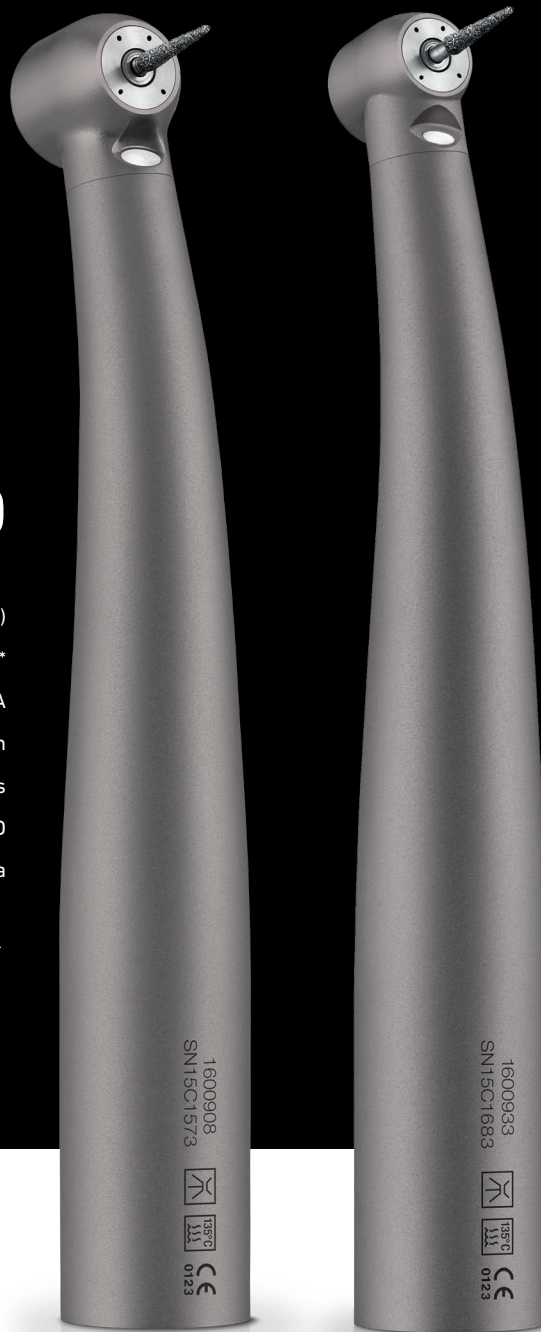

NEW
PROTECTIVE
SHIELD

4X
MÁS DURO

Las Tornado no son únicamente las turbinas Bien-Air más potentes, sino que ahora también son las más robustas.

The
shield
you
need.

Provistas de un verdadero escudo protector. El nuevo revestimiento **Protective Shield**, de última generación y totalmente resistente a los arañazos, es capaz de soportar los rigores del intensivo uso diario. Este escudo, aplicado mediante un tratamiento de PVD (Physical Vapor Deposition) de última generación, es único en el mercado. Esto le confiere una protección extrema frente a las agresiones externas.

NEW DESIGN.

¡La evolución de la Tornado no tiene límites!
Un nuevo diseño optimizado que enaltece su mecanismo.

S W I S S  M A D E

**¡ MÁS PEQUEÑO
MEJOR !**

ACCESO A LA BOCA

¿Busca mejorar el confort?
Gracias a su cabezal reducido, la Tornado^S aumenta el campo de visión y facilita el acceso a la parte posterior de la cavidad bucal. La Tornado^S se ha concebido especialmente para los procedimientos más complejos.

TORNADO

Protective Shield (tratamiento de PVD)

Más Potente - 30 Watt*

Más Silenciosa - 55 dBA

Dimensiones cabezal - Ø 12.2 mm H 13.1 mm

4 asimétricas combinadas sprays

Luz LED

2 años de garantía

Tornado LED 1600908-001
Tornado LK 1600907-001

TORNADO^S

Protective Shield (tratamiento de PVD)

Más Potente -24 Watt*

Más Silenciosa - 58 dBA

Dimensiones cabezal - Ø 10.9 mm H 12.2 mm

4 asimétricas combinadas sprays