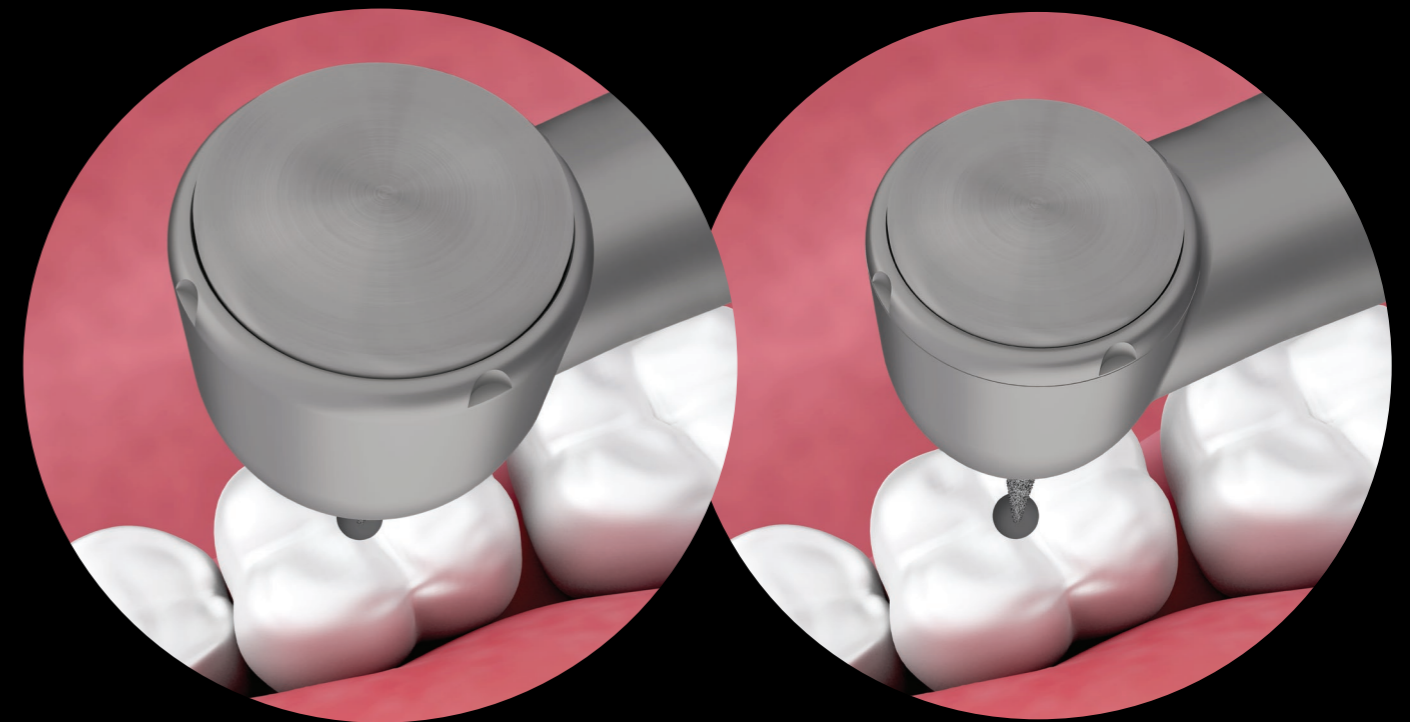

El mecanismo de accionamiento y de fijación **Accu-Chuck PreciPlus** garantizan una sujeción eficaz de la fresa. Las vibraciones se reducen notablemente, lo que le confiere a las Tornado una estabilidad y un confort sin igual en los trabajos odontológicos de mayor precisión.

REDUCCIÓN DEL RIESGO DE CONTAMINACIÓN CRUZADA.

Disminución de los riesgos de contaminación cruzada gracias a la válvula antirretorno y a la protección Sealed Head.

La válvula antirretorno reduce considerablemente el retorno de fluidos de la cavidad oral hacia los tubos del equipo. Además, el mecanismo de protección Sealed Head reduce el efecto de aspiración de fluidos en el cabezal del instrumento.

NEW DESIGN.

¡La evolución de la Tornado no tiene límites!
Un nuevo diseño optimizado que enaltece su mecanismo.

S W I S S  M A D E

**¡ MÁS PEQUEÑO
MEJOR !**

ACCESO A LA BOCA

¿Busca mejorar el confort?
Gracias a su cabezal reducido, la Tornado^S aumenta el campo de visión y facilita el acceso a la parte posterior de la cavidad bucal. La Tornado^S se ha concebido especialmente para los procedimientos más complejos.